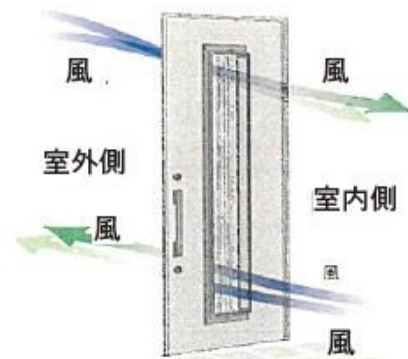

鍵をかけたまま風が通せる通風機能付きが人気 玄関商品代50% OFFキャンペーン

窓のお悩み相談所 窓屋

窓屋

検索

通風ドアの一例。現場調査から施工まで全て自社で行う「窓屋」の玄関施工実績は、1000件以上。写真はメーカーパンフレットより

「玄関の開閉が重くなってきた」「鍵がかかりにくい」。そんなときは玄関ドアの取り替え時期です。中でもお薦めなのが、ドアに網戸が内蔵されていて鍵をかけたまま風を通せる「通風機能付き」。部屋の中に自然な風が通り、涼しさも取り込めるエコロジーな通風ドアです。

窓や玄関の専門店「窓屋」では、7月1日(木)から9月30日(木)までの期間中、玄関ドア商品代が50%もオフになるキャンペーンを実施します(工事費別途)。引き戸や勝手口も対象。

一般的な玄関リフト

ムでは解体から取り付けまで数日かかることが多いのですが、窓屋では、壁や床を壊さない「カバー工法」で、外壁を傷つけず、1日で工事を完了。1日で終わる分、費用もリーズナブルです。

扉を閉めたまま風を家の中に取り込めます